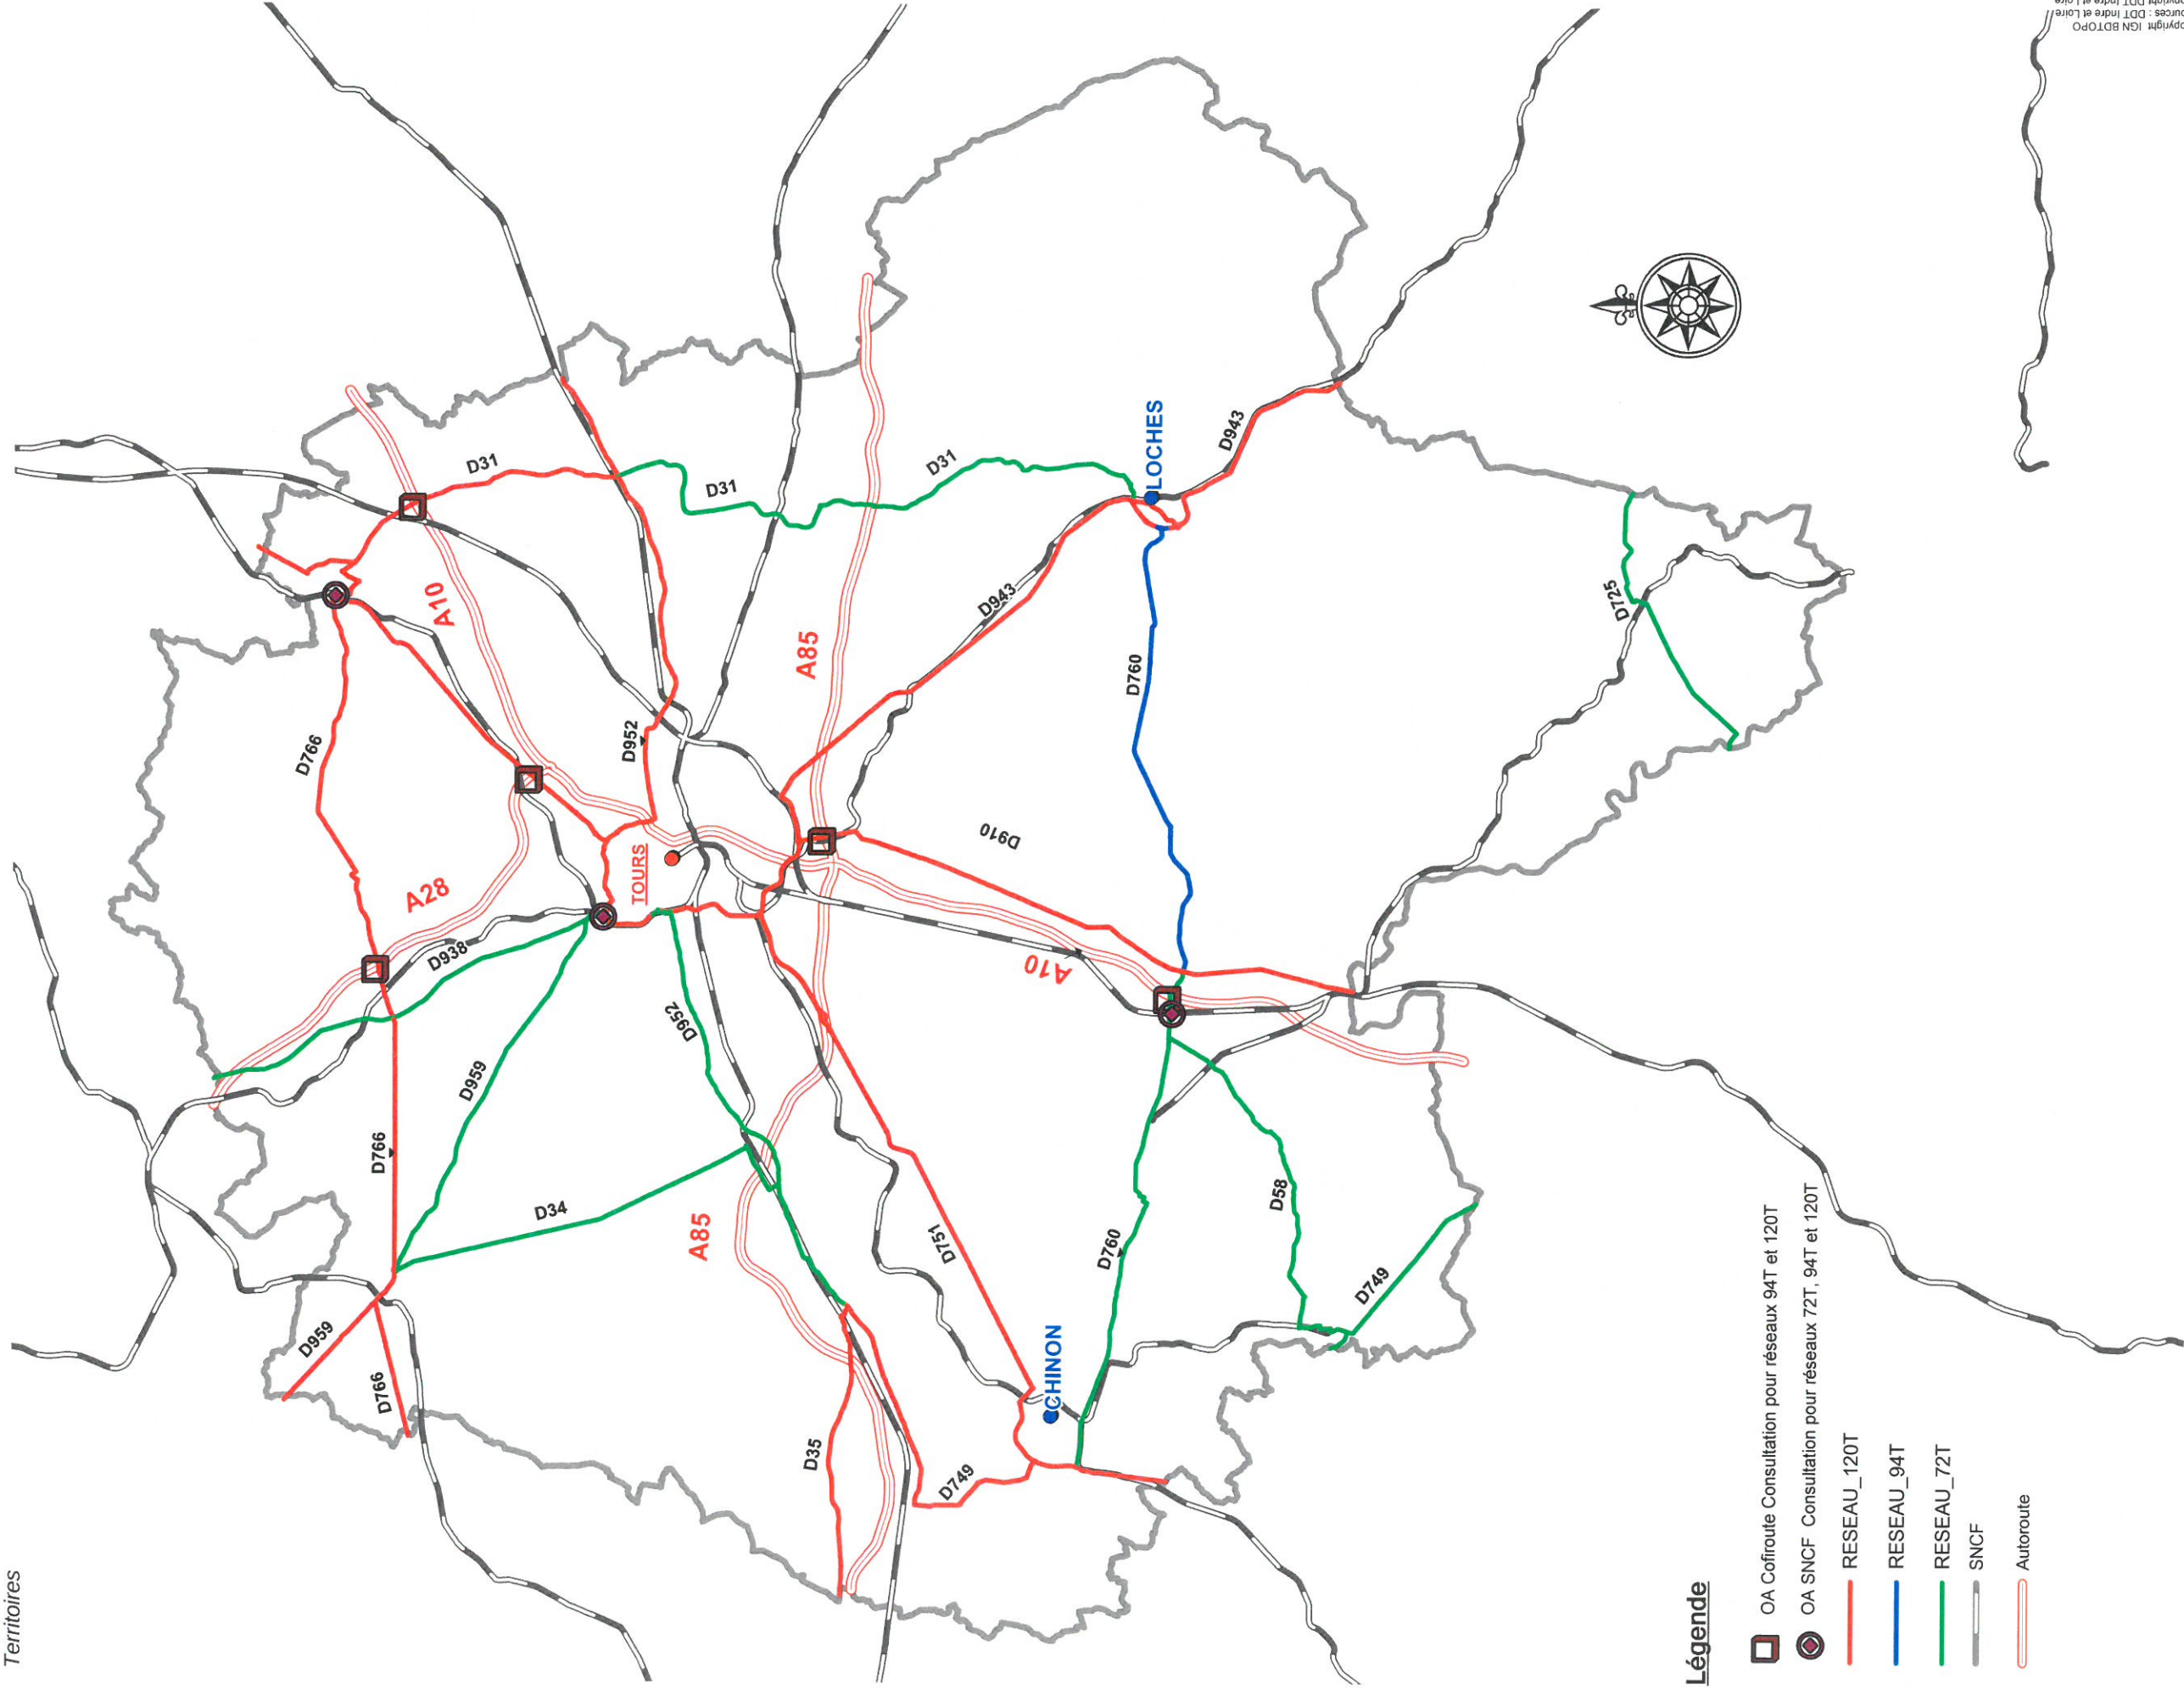

ANNEXE 1

Carte des itinéraires Transports Exceptionnels en Indre-et-Loire

PRÉFET
D'INDRE-ET-LOIRE

Direction
Départementale des
Territoires

Légende

-  OA Cofiroute Consultation pour réseaux 94T et 120T
-  OA SNCF Consultation pour réseaux 72T, 94T et 120T
-  RESEAU_120T
-  RESEAU_94T
-  RESEAU_72T
-  SNCF
-  Autoroute

ANNEXE 1

Carte des itinéraires Transports Exceptionnels en Indre-et-Loire

ZOOM

Direction
Départementale des
Territoires