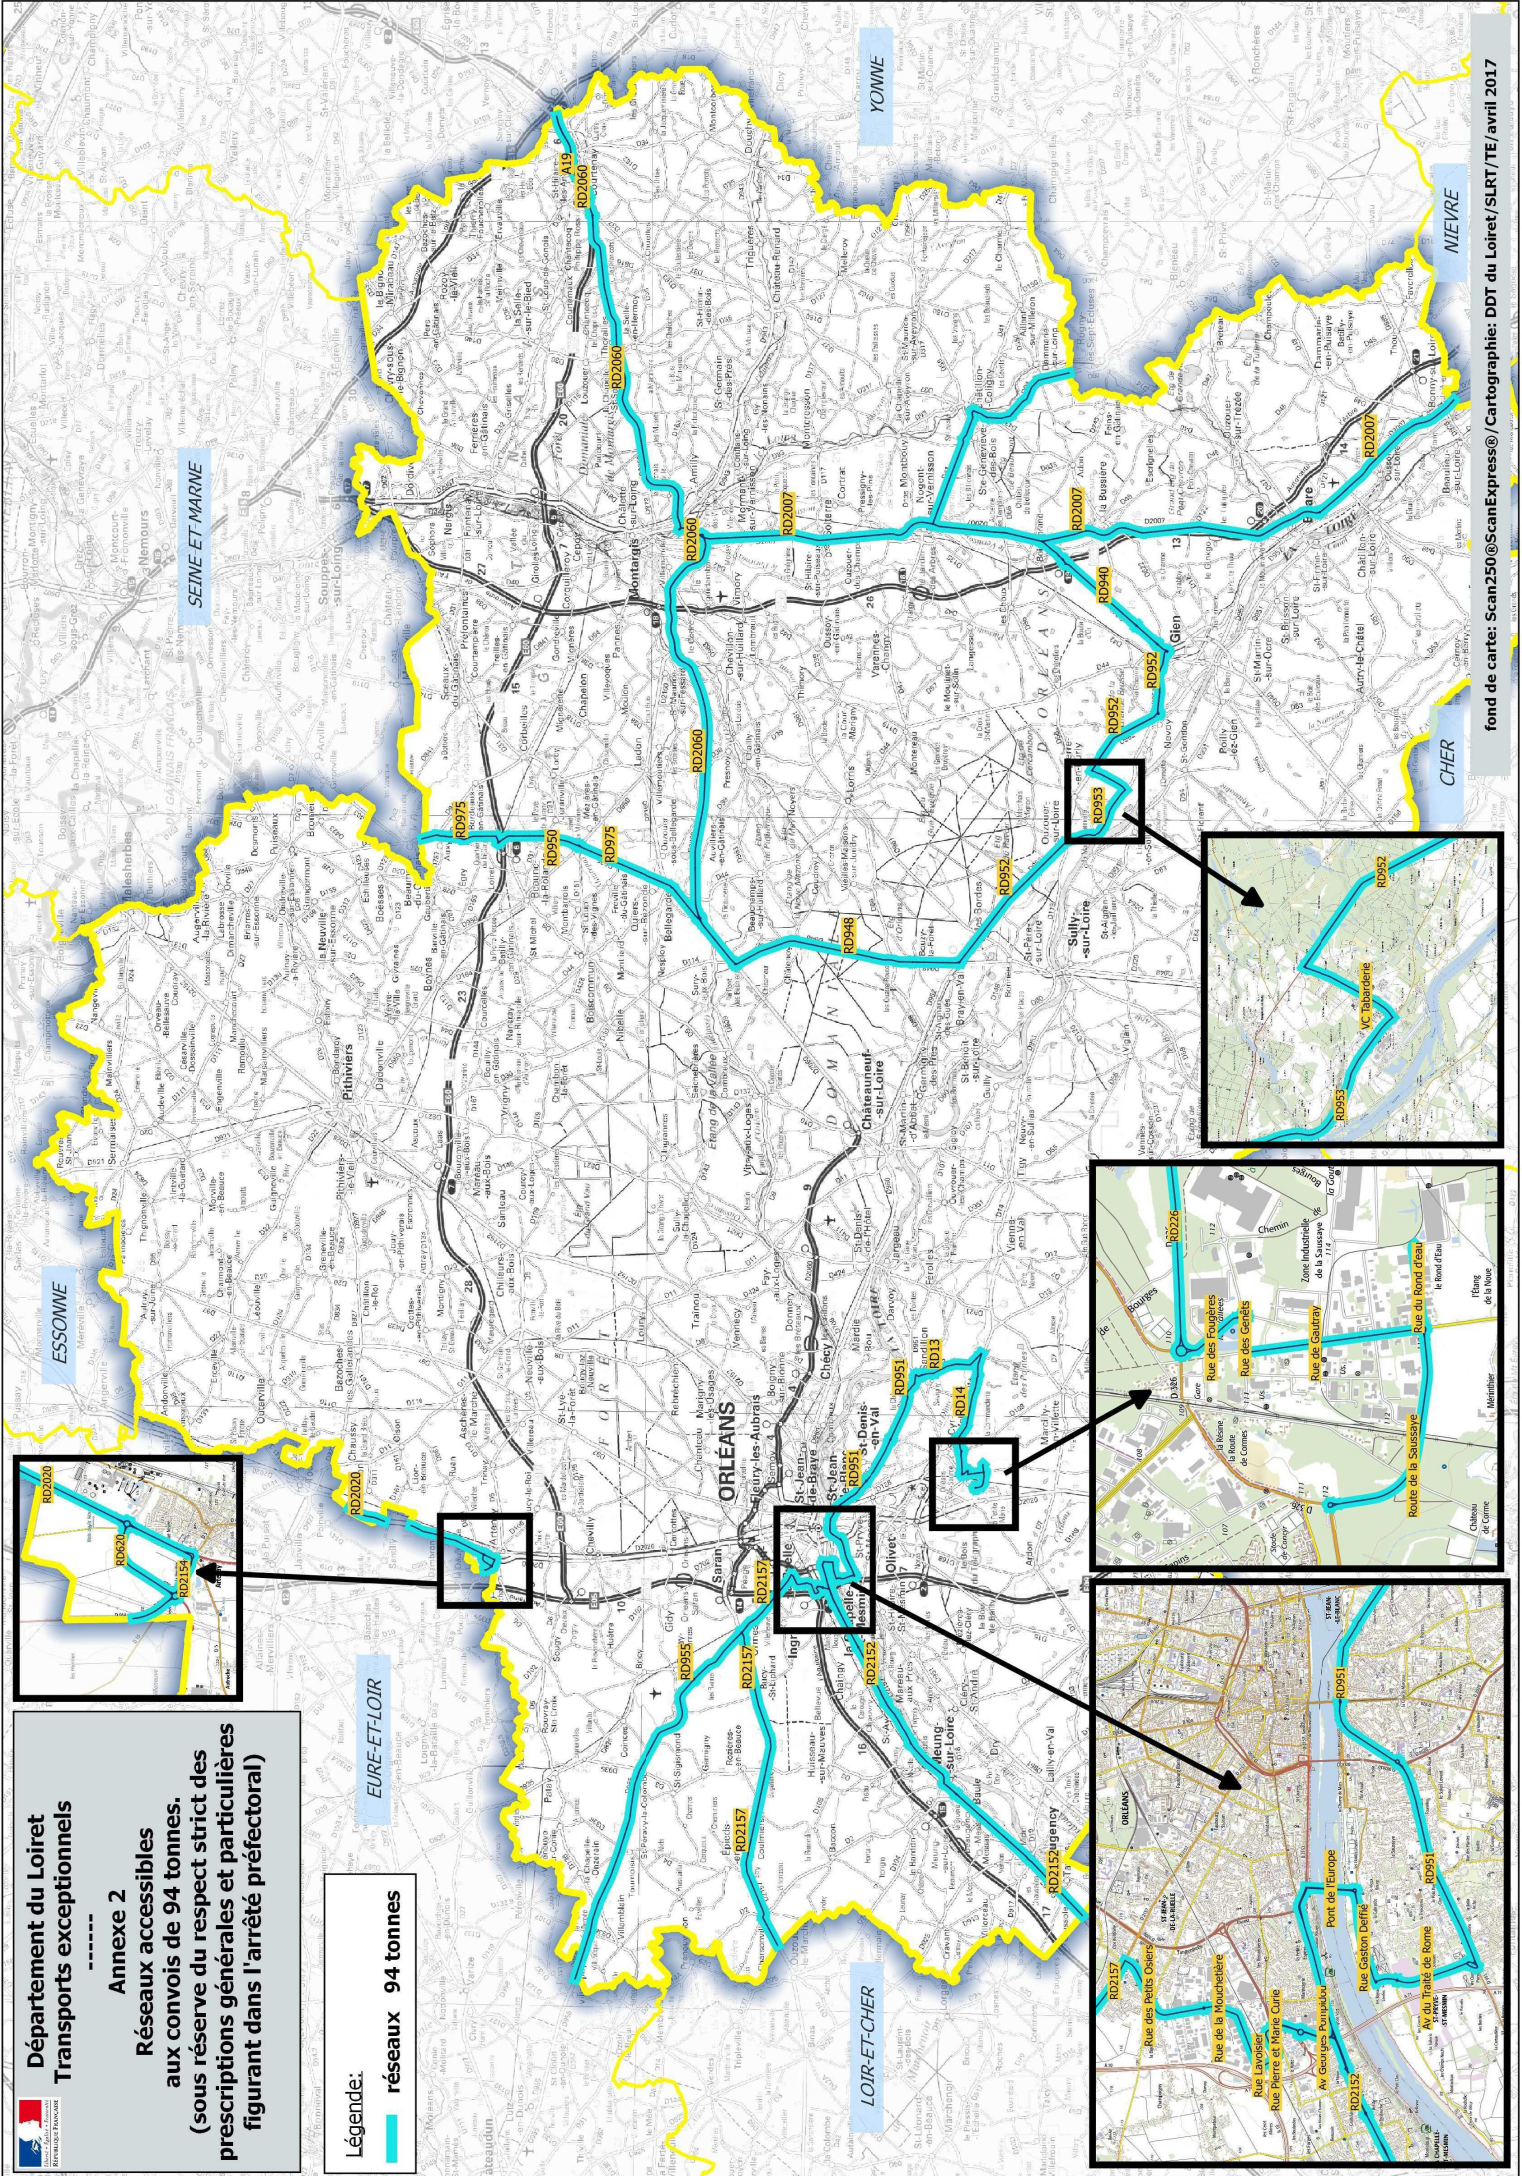

Département du Loiret
Transports exceptionnels
Annexe 1
Réseaux accessibles
aux convois de 72 tonnes.
(sous réserve du respect strict des
prescriptions générales et particulières
figurant dans l'arrêté préfectoral)

Légende:
 **réseaux 72 tonnes**

Département du Loiret Transports exceptionnels

Annexe 3

Réseaux accessibles aux convois de 120 tonnes.

(sous réserve du respect strict des prescriptions générales et particulières figurant dans l'arrêté préfectoral)

Légende

 réseau 120 tonnes