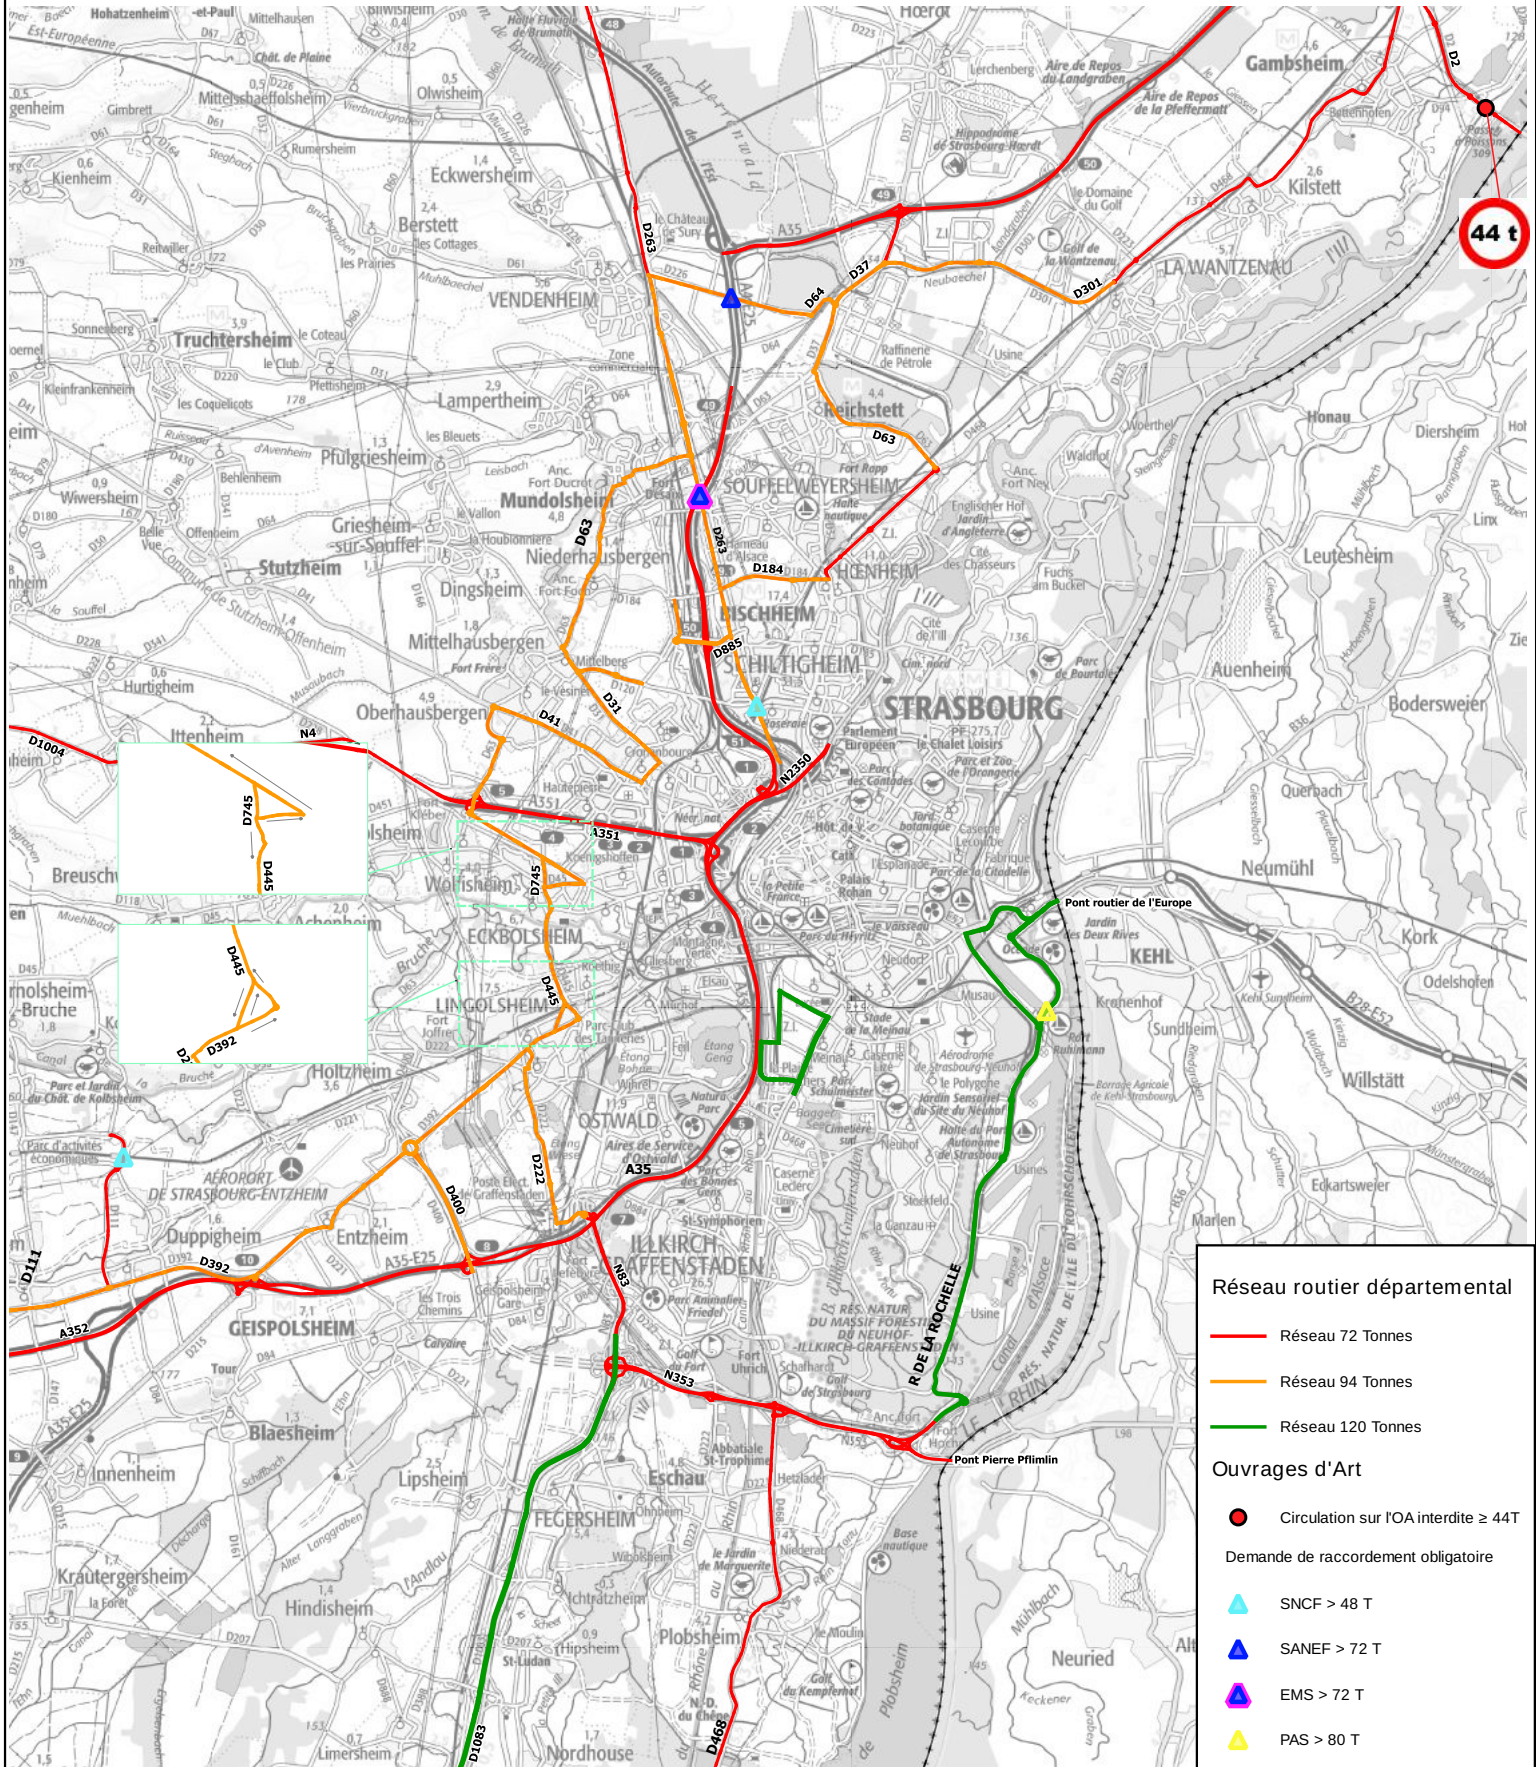

Carte départementale des itinéraires « 120 tonnes », « 94 tonnes » et « 72 tonnes »

PRÉFET DU BAS-RHIN

Réseau routier départemental

- Réseau 72 Tonnes
- Réseau 94 Tonnes
- Réseau 120 Tonnes

Ouvrages d'Art

- Circulation sur l'OA interdite ≥ 44T
- ▲ SNCF > 48 T
- ▲ SANEF > 72 T
- ▲ EMS > 72 T
- ▲ PAS > 80 T

Limite administrative

- Limite du département

Public
 Commande : DDT67/SSTIC
 Réalisation : DDT67/SSTIC/SIG - novembre 2017
 Sources : © IGN-BD TOPO® 2015

AP 017/2017 - Annexe 1 b

Carte départementale des itinéraires « 120 tonnes », « 94 tonnes » et « 72 tonnes »

Zoom 1 : Strasbourg

Carte départementale des itinéraires « 120 tonnes », « 94 tonnes » et « 72 tonnes »