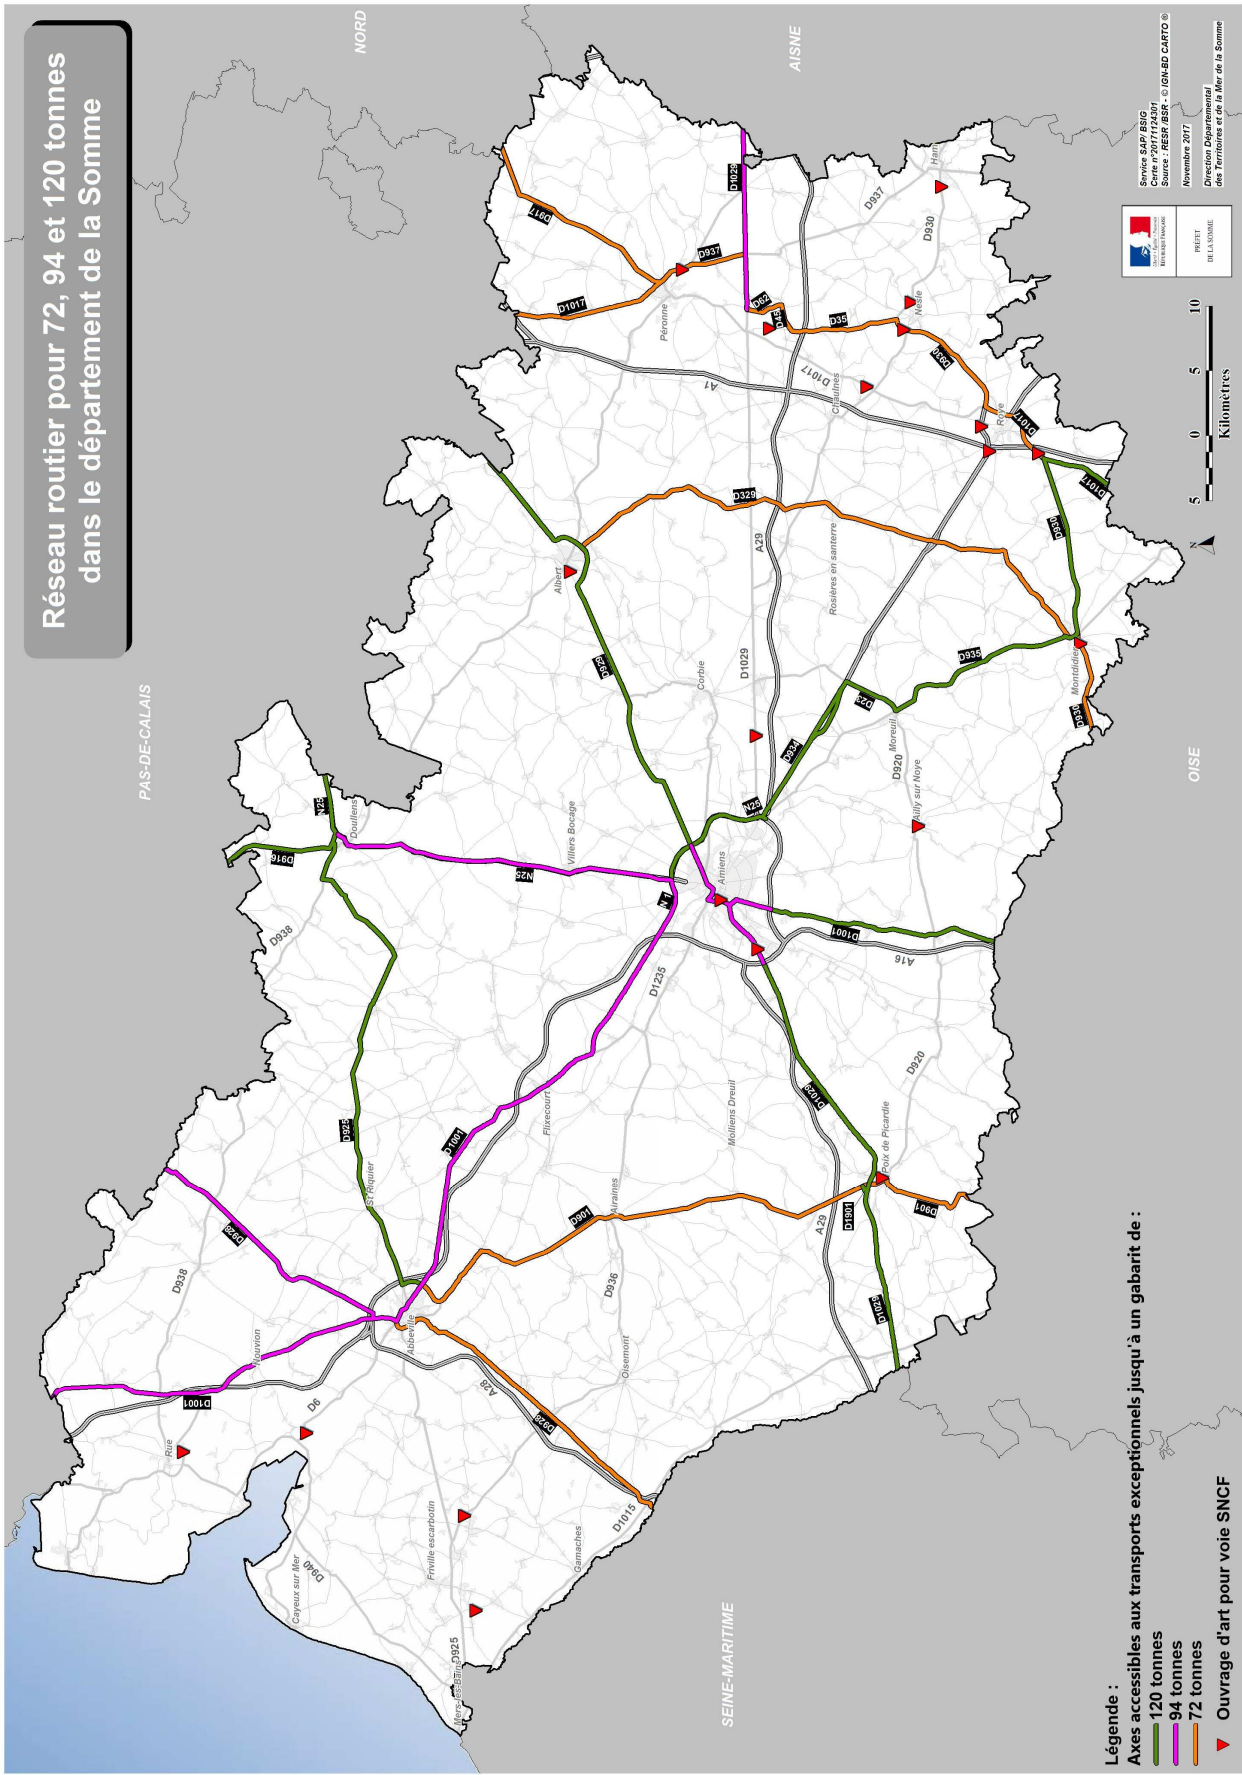

# ANNEXE 1 – Carte des réseaux du département de la Somme

Réseau routier pour 72, 94 et 120 tonnes dans le département de la Somme

- Légende :**
- Axes accessibles aux transports exceptionnels jusqu'à un gabarit de :
  - 120 tonnes
  - 94 tonnes
  - 72 tonnes
  - ▲ Ouvrage d'art pour voie SNCF

Service SAP/BSIG
   
 Carte n°2071194301
   
 Source : REBR/BSM - © IGN-AD CARTO ©
   
 Novembre 2017
   
 Direction Départementale
   
 des Territoires et de la Mer de la Somme