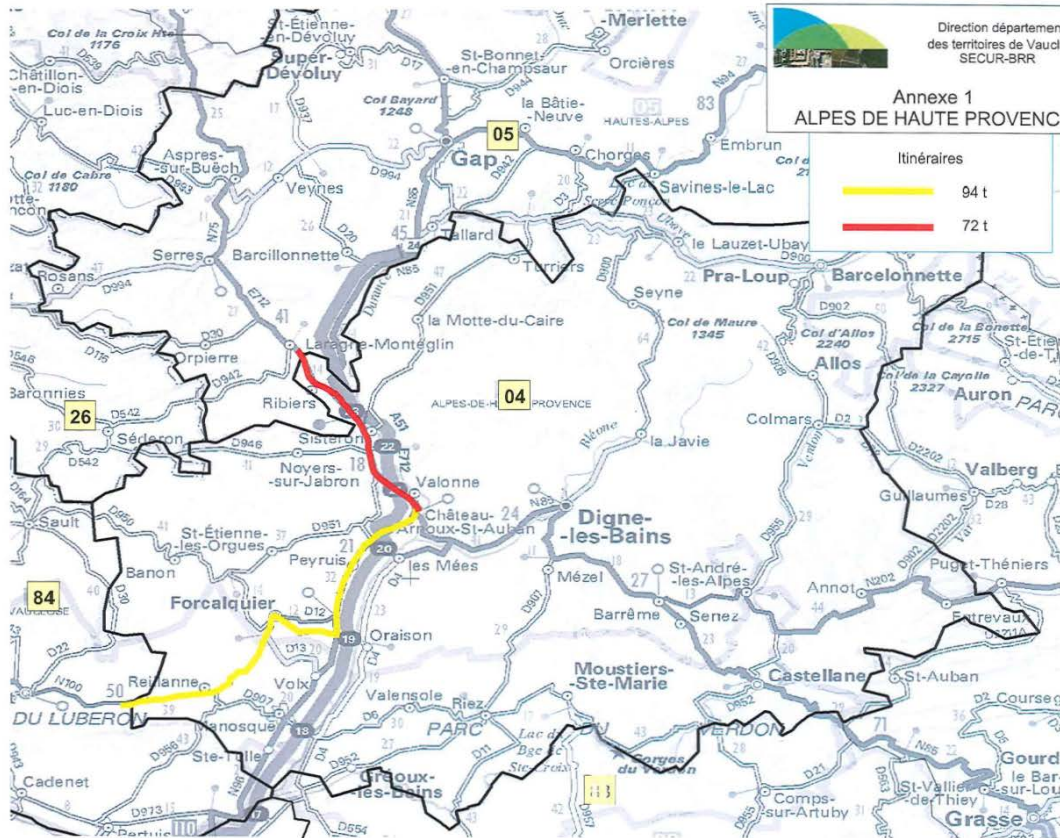

Direction départementale
des territoires de Vaucluse
SECUR-BRR

Annexe 1 ALPES DE HAUTE PROVENCE

Itinéraires

ANNEXE 2

Département des Alpes-de-Haute-Provence
 Liste des voies constituant les réseaux 72 T et 94 T
 Codes des prescriptions générales et particulières