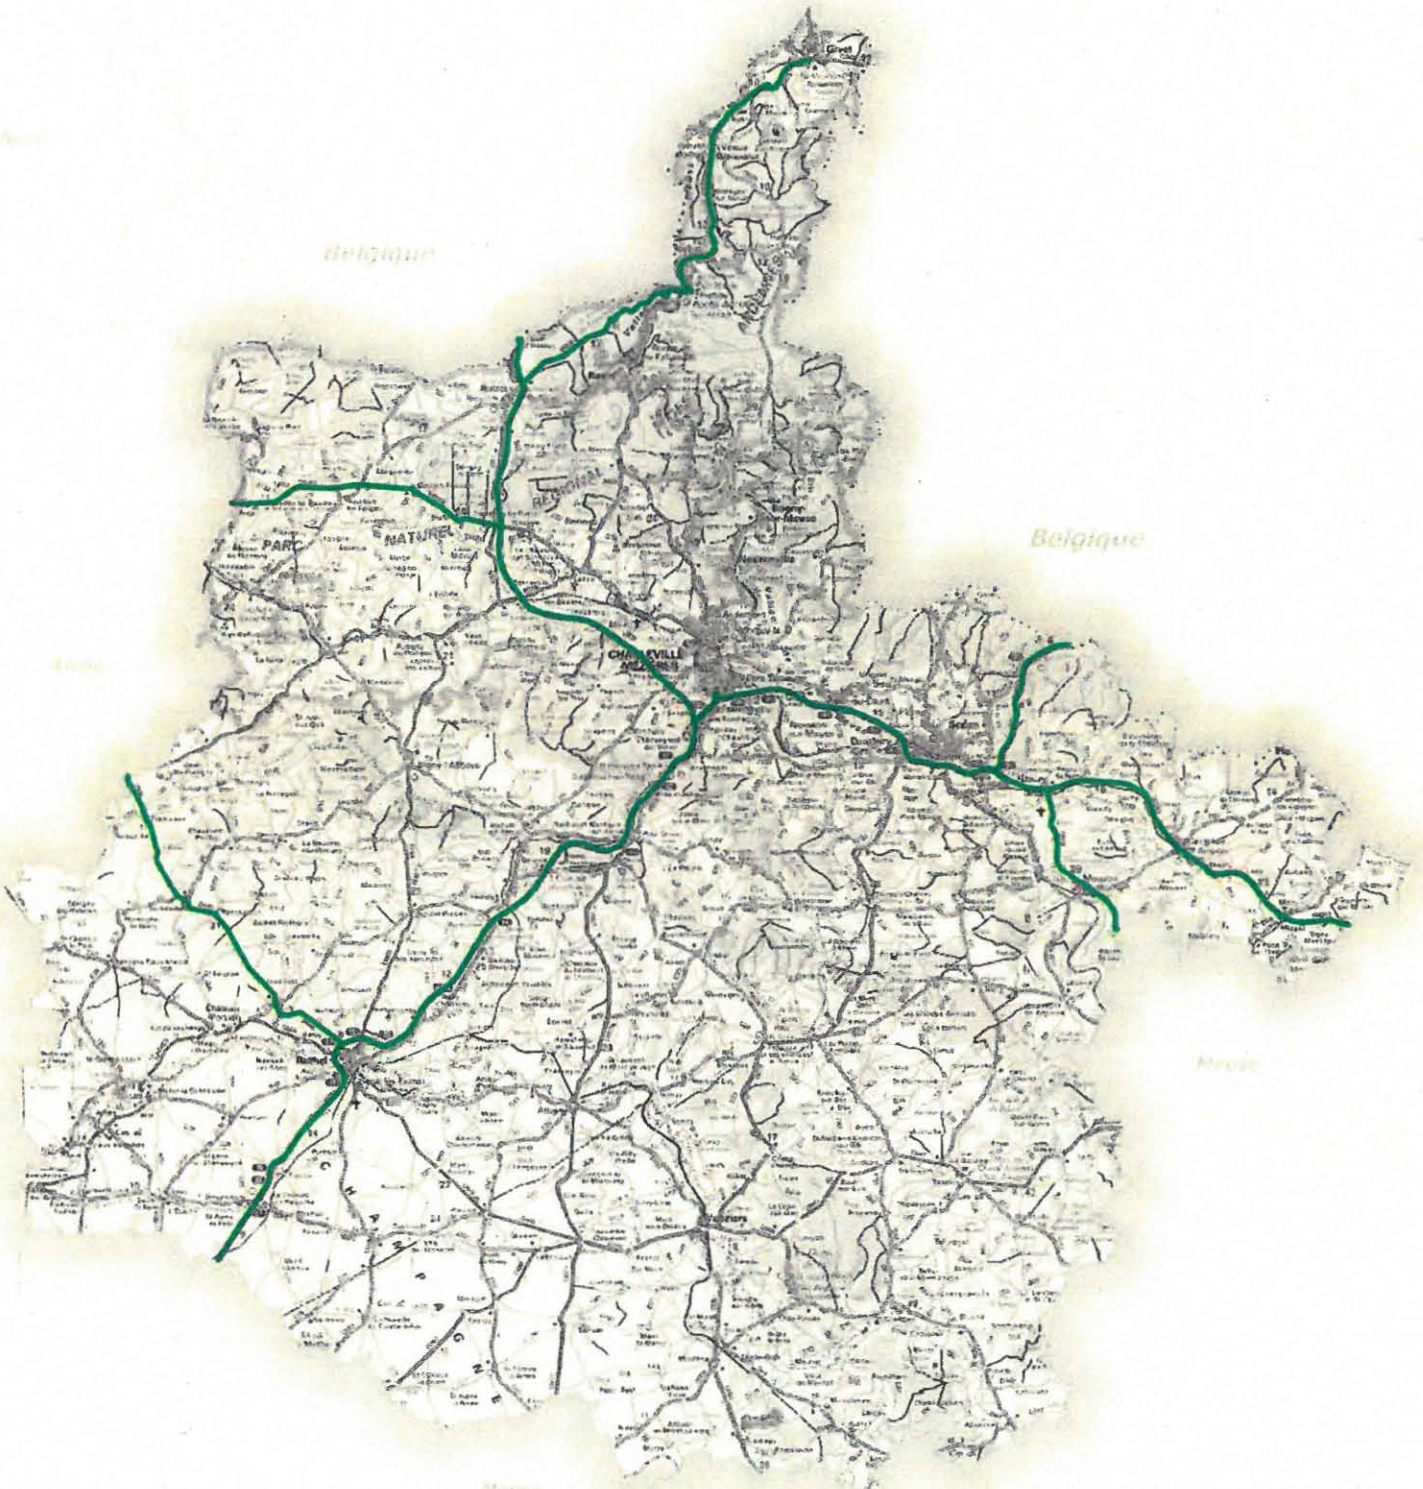

PRÉFET DES
ARDENNES

Direction
Départementale
des Territoires

Annexe 1 - Réseau 72 tonnes

Annexe 1 - Réseau 94 tonnes

Direction
Départementale
des Territoires

Annexe 1 - Réseau 120 tonnes

PRÉFET DES
ARDENNES

Direction
Départementale
des Territoires