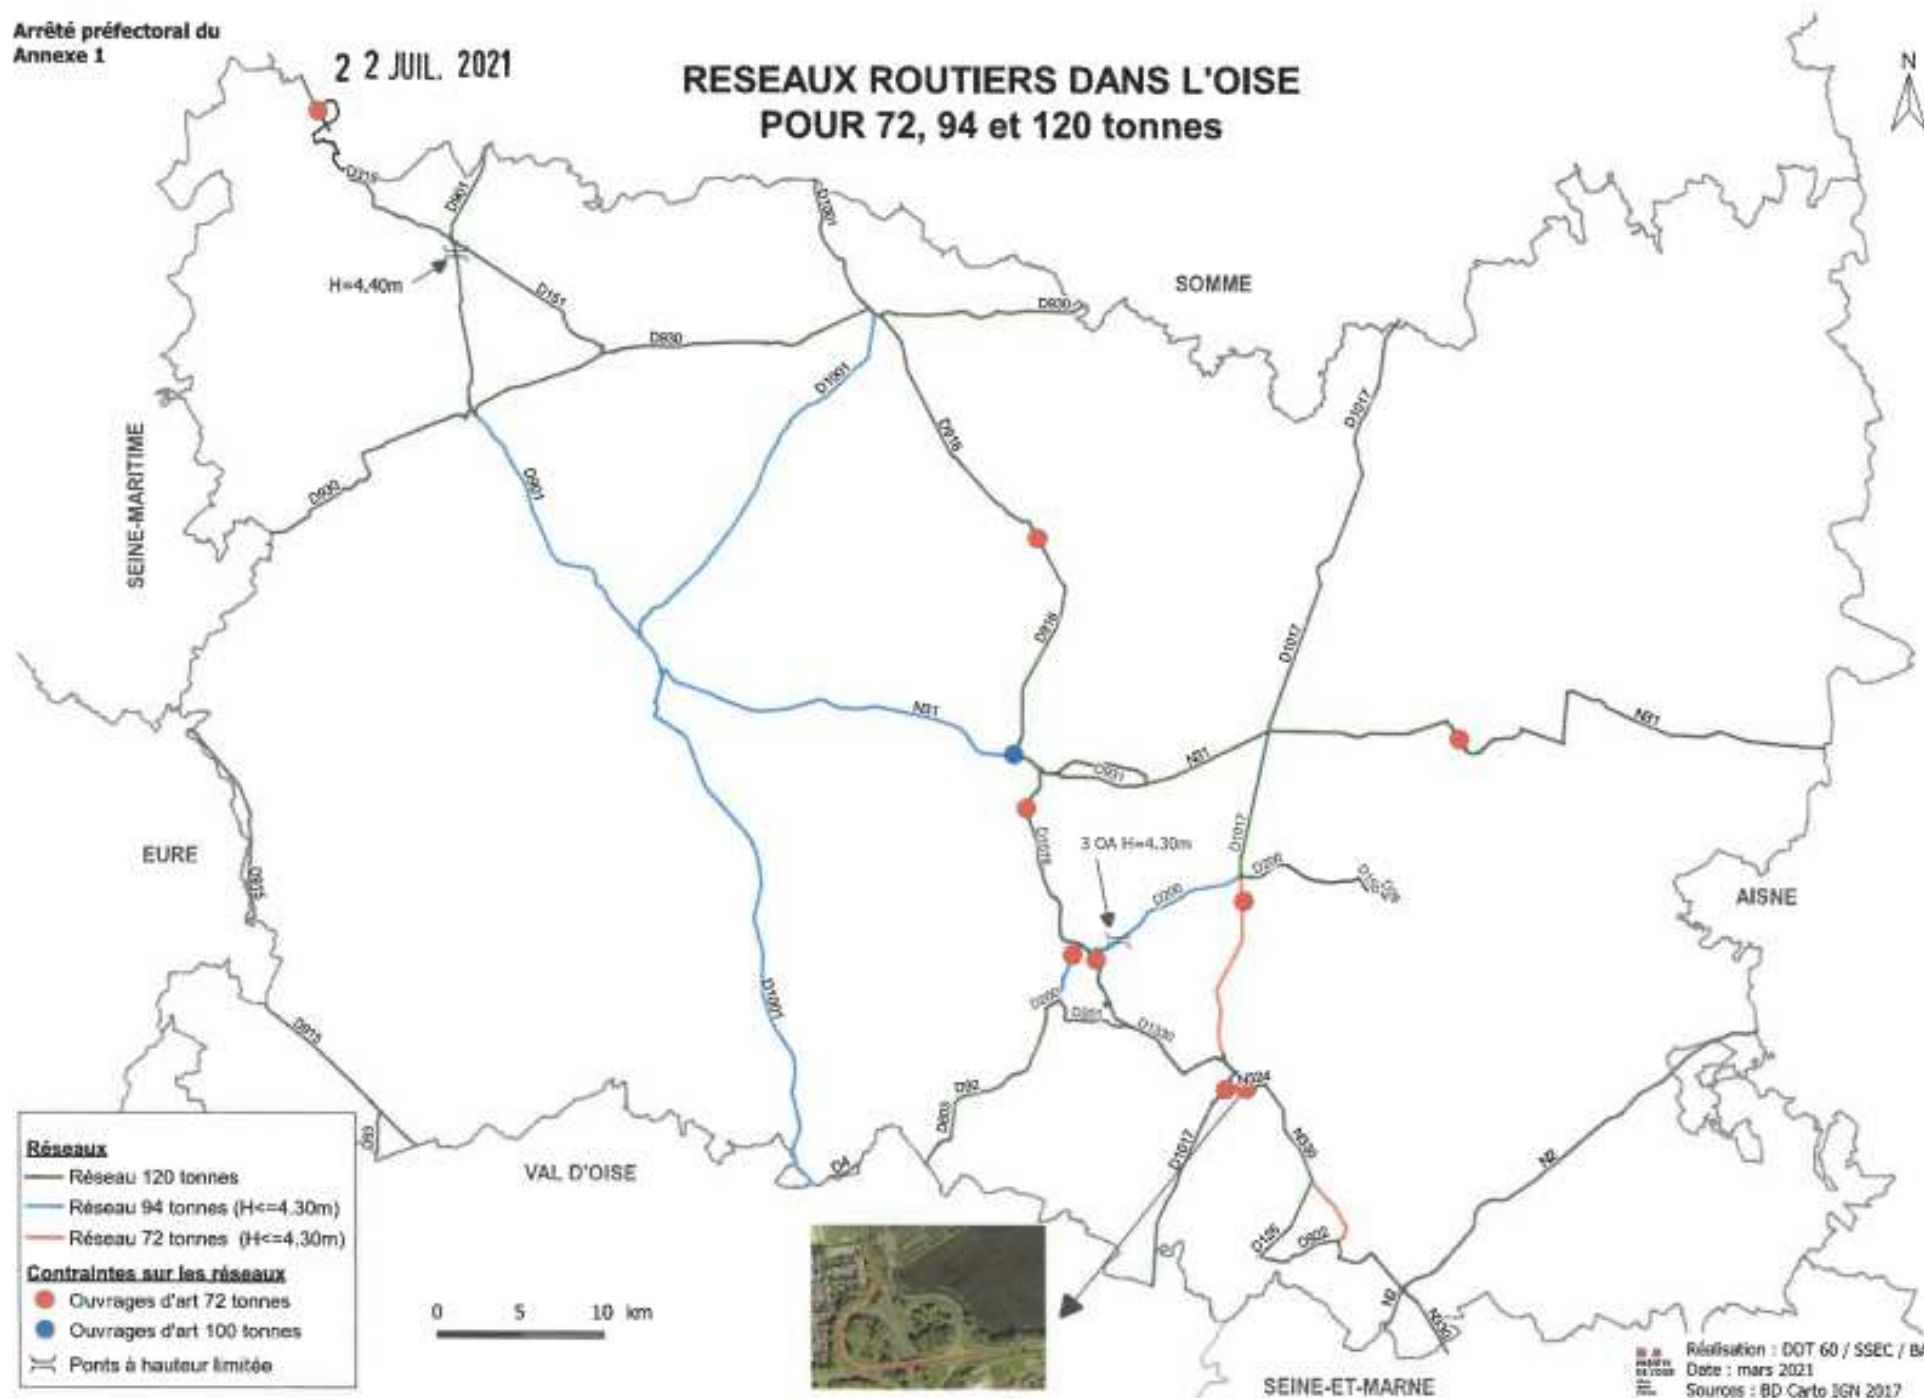

# RESEAUX ROUTIERS DANS L'OISE POUR 72, 94 et 120 tonnes

Annexe 3

**Voies constituant le réseau « 120 tonnes » TE 120**  
**Pour les convois de hauteur limitée à 4,50 m**

Gestionnaire	N° de la voie autorisée	Depuis	Commune	Jusqu'à	Commune	Prescriptions particulières Code TE-Net
DIR NORD	N 2	Limite Aisne	Vauciennes	Limite Aisne	Coyolle (02)	4808
DIR NORD	N 2 dans l'Aisne	Limite Aisne	Coyolle (02)	Limite Aisne	Coyolle (02)	Département Aisne
DIR NORD DIR IDF	N 2	Limite Aisne	Gondreville	Limite Seine-et-Marne	Lagny-le-Sec	425 – 426 – 4885 – 12 820
DIR NORD	N 31	Limite Aisne	Jaulzy	D 130	Compiègne	310 - 4124
DIR NORD	N 31	RD 1131	Compiègne Jaux	D 916	Clermont	312 – 313 – 6375 – 6378 – 6947 - 9754
DIR IDF DIR NORD	N 330	Limite Seine-et-Marne	Lagny-le-Sec	D 922	Ermenonville	410 – 4807 - 4884
DIR NORD	N 330	RD 126	Fontaine Chaalis	N 324	Chamant ou Senlis	
DIR NORD	N 324	RN 330	Chamant ou Senlis	D 1330	Senlis	5054
CD 60	RD 915	RD 53	Lierville	Limite Eure	Chambors	

Desquels s'ajoutent les voies constituant le réseau « 120 tonnes » TE 120

**Important : la RN 31 rocade sud de Beauvais et la RN 31 rocade nord-est de Compiègne sont strictement interdites aux transports exceptionnels.**